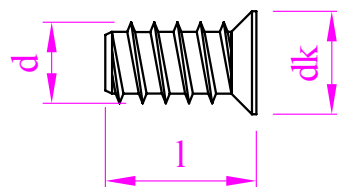

## Skruv TFX elförzinkad med försänkt huvud

Användning	Lämplig för användning i trä, spånplattor
Material	Stål 5.6
Ytbehandling	Elförzinkad (Cr3+) enligt ISO 9227 klass 3
Övrigt	Pozidrivegrepp
Förpackning	Bulk

Gängdiameter	d	6,30
Huvuddiameter	dk	8,0
Bitsgrepp	m	PZ 2

Artikelnummer	Dim d x l	Förp stl	Artikelnummer	Dim d x l	Förp stl
840063000900001	6,3x9	5000			
840063000950001	6,3x9,5	5000			
840063001000001	6,3x10	5000			
840063001050001	6,3x10,5	5000			
840063001100001	6,3x11	5000			
840063001150001	6,3x11,5	5000			
840063001300001	6,3x13	5000			
840063001450001	6,3x14,5	5000			
840063001500001	6,3x15	5000			
840063001600001	6,3x16	5000			
840063001700001	6,3x17	5000			
840063001800001	6,3x18	5000			
840063002000001	6,3x20	2500			
840063002200001	6,3x22	2500			
840063002500001	6,3x25	2500			
840063002600001	6,3x26	2500			
840063002700001	6,3x27	2500			
840063003000001	6,3x30	2500			
840063003100001	6,3x31	2500			
840063003200001	6,3x32	2500			
840063003300001	6,3x33	2500			
840063003700001	6,3x37	2500			