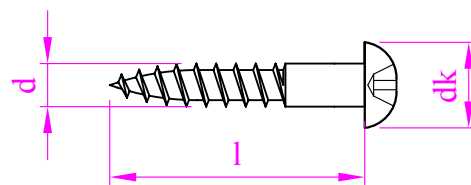

## Skruv TKX mässing med kullrigt huvud

Användning	Lämplig för användning i trä och med plugg
Material	Mässing
Övrigt	Pozidrivegrepp
Förpackning	Bulk eller ask 200 pack

Gängdiameter	d	2,5	3,0	3,5	4,0	4,5	5,0
Huvuddiameter	dk	5	6,0	7,0	8,0	9,0	10,0
Bitsgrepp	m	PZ 1	PZ 1	PZ 2	PZ 2	PZ 2	PZ 2

Artikelnummer	Dim d x l	Förp stl	Artikelnummer	Dim d x l	Förp stl
470025001200007	2,5x12	10000	470035004000007	3,5x40	2500
470025001200207	2,5x12	200x15	470035004000207	3,5x40	200x9
470025001600007	2,5x16	10000	470040002000007	4,0x20	10000
470025001600207	2,5x16	200x15	470040002000207	4,0x20	200x15
470025002000007	2,5x20	10000	470040002500007	4,0x25	5000
470025002000207	2,5x20	200x15	470040002500207	4,0x25	200x15
470025002500007	2,5x25	10000	470040003000007	4,0x30	5000
470025002500207	2,5x25	200x15	470040003000207	4,0x30	200x9
470030001200007	3,0x12	10000	470040004000007	4,0x40	2500
470030001200207	3,0x12	200x15	470040004000207	4,0x40	200x9
470030001600007	3,0x16	10000	470040005000007	4,0x50	2500
470030001600207	3,0x16	200x15	470040005000207	4,0x50	200x6
470030002000007	3,0x20	10000	470040006000007	4,0x60	2500
470030002000207	3,0x20	200x15	470040006000207	4,0x60	200x6
470030002500007	3,0x25	10000	470045004000007	4,5x40	5000
470030002500207	3,0x25	200x15	470045004000207	4,5x40	200x6
470030003000007	3,0x30	10000	470050003500007	5,0x35	2500
470030003000207	3,0x30	200x9	470050003500207	5,0x35	200x6
470035001200007	3,5x12	10000	470050004000007	5,0x40	2500
470035001200207	3,5x12	200x15	470050004000207	5,0x40	200x6
470035001600007	3,5x16	10000	470050005000007	5,0x50	2500
470035001600207	3,5x16	200x15	470050005000207	5,0x50	200x6
470035002000007	3,5x20	10000	470050006000007	5,0x60	2500
470035002000207	3,5x20	200x15	470050006000207	5,0x60	200x6
470035002500007	3,5x25	10000	470050007000007	5,0x70	1500
470035002500207	3,5x25	200x15	470050007000207	5,0x70	200x6
470035003000007	3,5x30	5000	470050008000007	5,0x80	1000
470035003000207	3,5x30	200x9	470050008000207	5,0x80	200x6