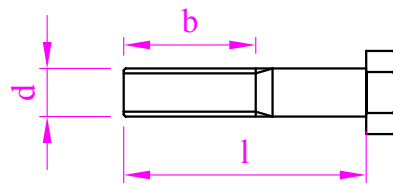

Skruv M6S elförzinkad med sexkantshuvud DIN 933

Material	Stål härdad 8.8
Ytbehandling	Elförzinkad (Cr3+)
Övrigt	Sexkantshuvud, helgängad
Förpackning	Ask 25/50/100/200 pack

Gängdiameter	d	M 6	M 8	M 10	M 12	M 16
Nyckelvidd	s	10	13	17	19	24

Artikelnummer	Dim d x l	Förp stl
133060001000201	M 6x10	200x6
133060002000201	M 6x20	200x6
133060003000201	M 6x30	200x6
133060004000201	M 6x40	200x6
133060005000201	M 6x50	200x6
133080001600201	M 8x16	200x6
133080002000201	M 8x20	200x6
133080003000201	M 8x30	200x6
133080004000201	M 8x40	200x6
133080005000201	M 8x50	200x4
133080006000201	M 8x60	200x4
133100002000201	M 10x20	200x6
133100003000201	M 10x30	200x6
133100004000101	M 10x40	100x4
133100005000101	M 10x50	100x4
133100006000101	M 10x60	100x4
133100007000101	M 10x70	100x4
133120002000101	M 12x20	100x4
133120003000101	M 12x30	100x4
133120004000101	M 12x40	100x4
133120005000101	M 12x50	100x4
133120006000101	M 12x60	100x4
133120007005001	M 12x70	50x4
133120008005001	M 12x80	50x4
133160003005001	M 16x30	50x4
133160004005001	M 16x40	50x4
133160005005001	M 16x50	50x4
133160006005001	M 16x60	50x4

Artikelnummer	Dim d x l	Förp stl
133160007002501	M 16x70	25x4
133160008002501	M 16x80	25x4
133160009002501	M 16x90	25x4

Fortsätt till delgängad skruv M6S

på nästa sida!

Skruv M6S elförzinkad delgängad med sexkantshuvud DIN 931

Material	Stål härdad 8.8
Ytbehandling	Elförzinkad (Cr3+)
Övrigt	Sexkantshuvud, delgängad, övriga längder och dimensioner på förfrågan
Förpackning	Ask 25/50 pack

Gängdiameter	d	M 6	M 8	M 10	M 12	M 16
Gänglängd	b	18	22	26	30	38
Nyckelvidd	s	10	13	17	19	24