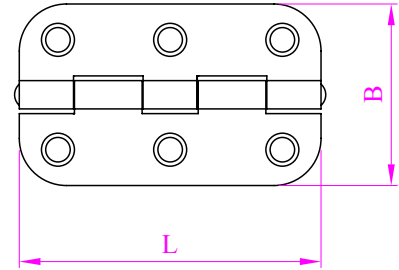

Swedfast

Koppelgångjärn elförzinkade med hål

Användning	Montering med skruv
Material	Stål
Ytbehandling	Elförzinkad (Cr3+) enligt ISO 9227 klass 3
Övrigt	Genomgående mässingsprint, med sex hål
Förpackning	Bulk

Artikelnummer	Utförande	Dimension L x B	Material tjocklek T	Antal skruv	Lämplig skruv Ø	Förp storlek
116001065010001	1201065	65x38,5	1,25	6 st	3,5	250
116005065010001	1205065	65x42	1,5	6 st	3,5	250
116006065010001	1206065	65x42	1,5	6 st	3,5	250
116007065010001	1207065	65x42	1,5	6 st	3,5	250